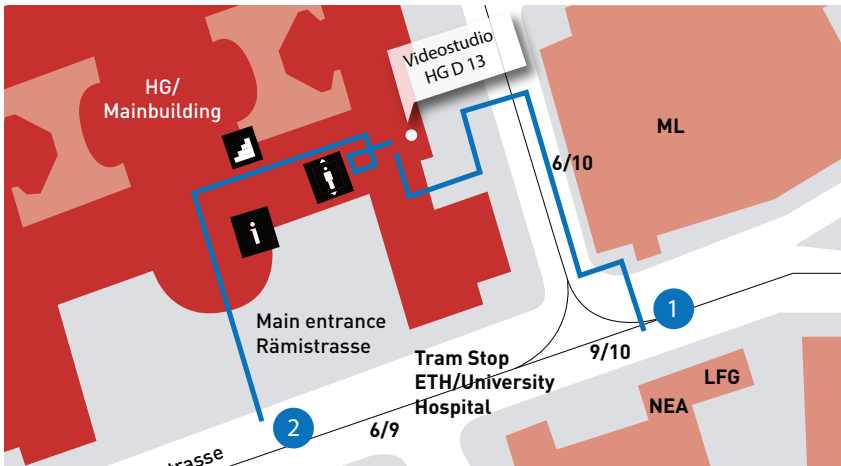

Wegbeschreibung Videostudio

1

Ankunft Tram Nr. 10 Richtung Flughafen

Überqueren Sie die Strasse und folgen Sie dem Trottoir bis zum Fussgängerstreifen am Ende der Haltestelle (6/10). Überqueren Sie diesen. Leicht links finden Sie einen gepflasterten Weg, welcher nach unten führt. Folgen Sie diesem bis zum Durchgang zum Parkplatz. Betreten Sie die ETH zu ihrer Rechten und folgen Sie dem Flur bis zum Videostudio HG D 13 auf der rechten Seite.

2

Ankunft Tram Nr. 6 Richtung Zoo

Von der Tramhaltestelle 6 aus betreten sie die ETH via Haupteingang. Nehmen Sie die Treppe nach der Campus Info zu ihrer Rechten hinauf (Richtung HG E 26.1/3). Am Ende des Flures rechts finden Sie das HG E 16. Gegenüber diesem Büro führen ein Warenlift und eine Treppe direkt hinunter vor das Videostudio HG D 13.

3

Ankunft Polybahn

Wenn Sie die Polybahn verlassen, überqueren Sie die Strasse und folgen Sie dem Trottoir bis zu dem gepflasterten Weg auf dem ETH-Areal zu Ihrer Rechten. Folgen Sie dem Weg bis zum Durchgang zum Parkplatz. Betreten Sie die ETH zu ihrer Rechten und folgen Sie dem Flur bis zum Videostudio HG D 13.