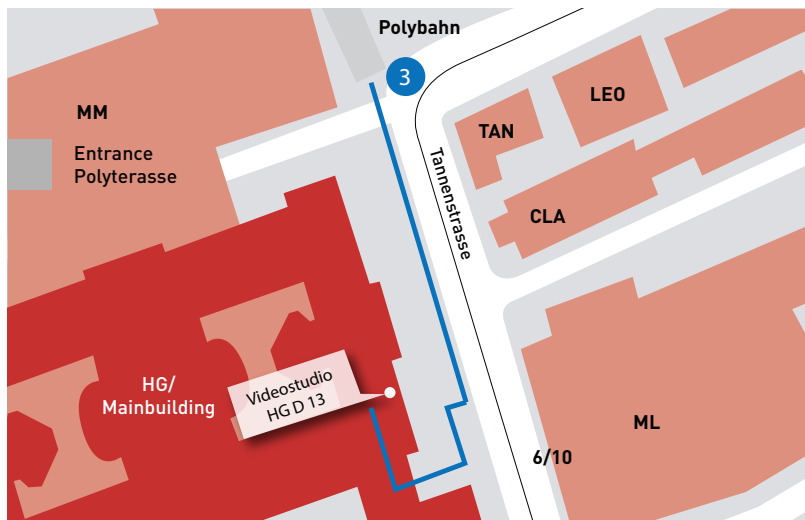

Wegbeschreibung Videostudio

1

Ankunft Tram Nr. 10 Richtung Flughafen

Überqueren Sie die Strasse und folgen Sie dem Trottoir bis zum Fussgängerstreifen am Ende der Haltestelle (6/10). Überqueren Sie diesen. Leicht links finden Sie einen gepflasterten Weg, welcher nach unten führt. Folgen Sie diesem bis zum Durchgang zum Parkplatz. Betreten Sie die ETH zu ihrer Rechten und folgen Sie dem Flur bis zum Videostudio HG D 13 auf der rechten Seite.

2

Ankunft Tram Nr. 6 Richtung Zoo

Von der Tramhaltestelle 6 aus betreten sie die ETH via Haupteingang. Nehmen Sie die Treppe nach der Campus Info zu ihrer Rechten hinauf (Richtung HG E 26.1/3). Am Ende des Flures rechts finden Sie das HG E 16. Gegenüber diesem Büro führen ein Warenlift und eine Treppe direkt hinunter vor das Videostudio HG D 13.

3

Ankunft Polybahn

Wenn Sie die Polybahn verlassen, überqueren Sie die Strasse und folgen Sie dem Trottoir bis zu dem gepflasterten Weg auf dem ETH-Areal zu Ihrer Rechten. Folgen Sie dem Weg bis zum Durchgang zum Parkplatz. Betreten Sie die ETH zu ihrer Rechten und folgen Sie dem Flur bis zum Videostudio HG D 13.